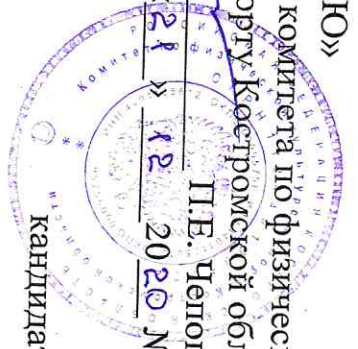

«УТВЕРЖДАЮ»

Председатель комитета по физической культуре и спорту Костромской области

П.Е. Чеполузов

Приказом от «21» 12 2020 № 235

Кандидатов в спортивные сборные команды Костромской области

по фехтованию на 2021 год

Список

ОСНОВНОЙ СОСТАВ

Мужчины, женщины:

№ п/п	Вид программы	Фамилия, Имя, Отчество	Пол, дата рождения	Спортивное звание, спортивный разряд	Физкультурно-спортивная организация	Личный тренер	Высший результат спортивного сезона на спортивных соревнованиях
1	шпага	Сурков Михаил Валерьевич	М 20.03.1974	КМС	ГБУ КО «СШ с ипподромом»	Новоселова Т. С.	ЧКО – 2м
2	шпага	Новоселова Татьяна Сергеевна	Ж 22.01.1994	КМС	ГБУ КО «СШ с ипподромом»	Сурков М. В.	ЧКО – 1м
3	шпага	Бирюков Юрий Анатольевич	М 13.04.1967	КМС	ГБУ КО «СШ с ипподромом»	Сурков М. В., Олимпиев М. А.	ЧКО – 1м
4	шпага	Белинкина Анна Михайловна	Ж 09.10.1986	III	ГБУ КО «СШ с ипподромом»	Сурков М. В.	ЧКО – 2м

Тренеры и иные специалисты, работающие со спортивной сборной командой Костромской области:

№ п/п	Фамилия, Имя, Отчество	Дата рождения	Спортивное или почетное спортивное звание	Должность в команде	Спортивная дисциплина или группа спортивных дисциплин	Основное место работы (наименование организации)
1	Сурков Михаил Валерьевич	20.03.1974	4	5	шпага	ГБУ КО «СШ с ипподромом»
2	Новоселова Татьяна Сергеевна	22.01.1994		тренер	шпага	ГБУ КО «СШ с ипподромом»
3	Просвирнин Николай Владимирович	31.10.1972		тренер	шпага	ГБУ КО «СШ с ипподромом»
4	Махова Алена Валерьевна	12.02.1997		тренер	шпага	ГБУ КО «СШ с ипподромом»